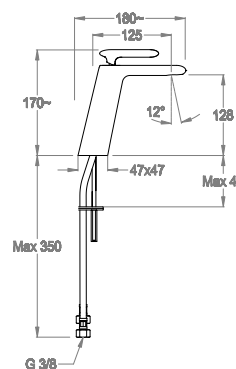

Miscelatore lavabo h. 170 mm, interasse 125 mm, SENZA SCARICO.

Finiture disponibili

Chrome

10.00
Chrome

Black to White

28.00
Burning Black

36.00
Dark Graphite

38.00
Warm Grey

Articolo con cartuccia a dischi ceramici.

Articolo a risparmio idrico.

0590532

6 L/min