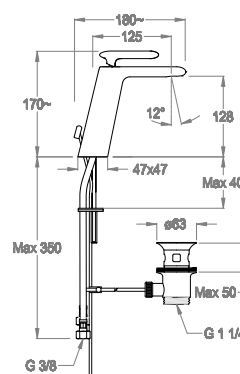

Miscelatore lavabo h. 170 mm, interasse 125 mm, CON SCARICO E SALTERELLO.

Finiture disponibili

Chrome

10.00
Chrome

Dettagli tecnici

Articolo che prevede un'installazione al piano.

Articolo dotato di aeratore cachè.

0500629

Articolo con attacchi flessibili.

Articolo con cartuccia a dischi ceramici.

0590532

Articolo dotato di scarico e asta con salterello.

0410080

Articolo a risparmio idrico.

6 L/min