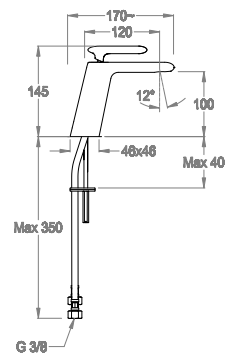

Miscelatore lavabo h. 145 mm, interasse 120 mm, SENZA SCARICO.

Finiture disponibili

Chrome

10.00
Chrome

Black to White

28.00
Burning Black

36.00
Dark Graphite

38.00
Warm Grey

Articolo con cartuccia a dischi ceramici.

Articolo a risparmio idrico.

0590532

6 L/min