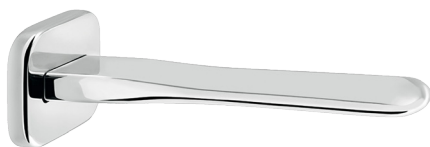

Bocca di erogazione a parete, ingresso acqua 3/4", interasse 185 mm, lunghezza 210 mm.

Finiture disponibili

Chrome

10.00
Chrome

Black to White

28.00
Burning Black

36.00
Dark Graphite

38.00
Warm Grey

31.00
Icy Grey

33.00
Light Sand

20.01
White Chalk

Matt Luxe

60.00
Ravishing Gold

61.00
Gentle Copper

62.00
Sparkling Silver

63.00
Royal Black

64.00
Silky Rose

Matt Golden

43.00
Matt Majestic Gold

45.00
Matt Deluxe Gold

Dettagli tecnici

Articolo che prevede un'installazione a parete.

Articolo dotato di rompigitto.

0500624