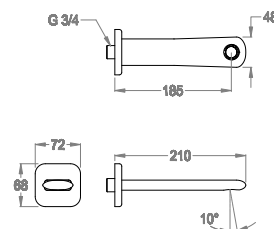

Bocca di erogazione a parete, ingresso acqua 3/4", interasse 185 mm, lunghezza 210 mm.

Finiture disponibili

Chrome

10.00
Chrome

Black to White

28.00
Burning Black

36.00
Dark Graphite

38.00
Warm Grey