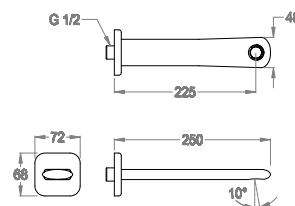

Bocca di erogazione a parete, ingresso acqua 1/2", interasse 225 mm, lunghezza 250 mm.