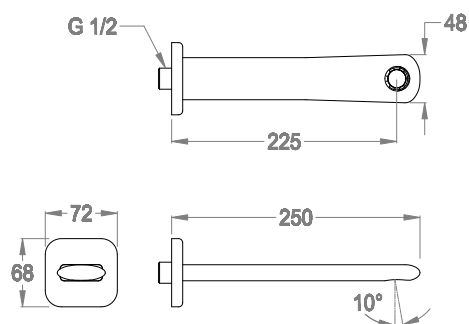

Bocca di erogazione a parete, ingresso acqua 1/2", interasse 225 mm, lunghezza 250 mm.

Finiture disponibili

Chrome

10.00
Chrome

Black to White

28.00
Burning Black

36.00
Dark Graphite

38.00
Warm Grey