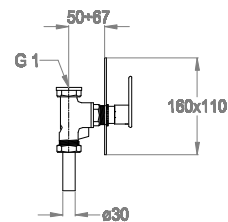

Passo rapido incasso, ingresso acqua 1".

Finiture disponibili

Chrome

10.00
Chrome

Black to White

28.00
Burning Black

36.00
Dark Graphite

38.00
Warm Grey