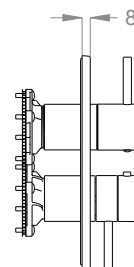

Parte esterna miscelatore doccia incasso termostatico a parete con rubinetto d'arresto e deviatore a tre uscite.

Finiture disponibili

Chrome

10.00
Chrome

Black to White

28.00
Burning Black

36.00
Dark Graphite