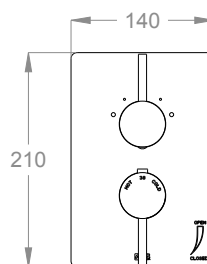

Parte esterna miscelatore doccia incasso termostatico a parete con rubinetto d'arresto e deviatore a tre uscite.

Finiture disponibili

Chrome

10.00
Chrome

Black to White

28.00
Burning Black

36.00
Dark Graphite