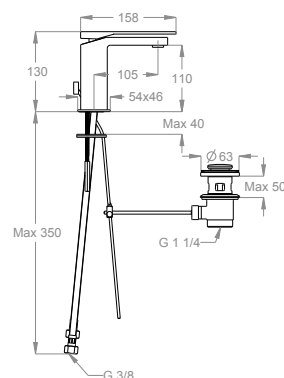

Miscelatore lavabo h. 130 mm, interasse 105 mm, CON SCARICO E SALTERELLO.

Finiture disponibili

Chrome

10.00
Chrome

Dettagli tecnici

Articolo che prevede un'installazione al piano.

Articolo dotato di aeratore cachè.

0500629

Articolo con attacchi flessibili.

Articolo con cartuccia a dischi ceramici.

0590587

Articolo dotato di scarico e asta con salterello.

0410080

Articolo a risparmio idrico.

6 L/min