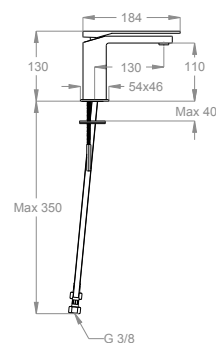

Miscelatore lavabo h. 130 mm, interasse 130 mm, SENZA SCARICO.