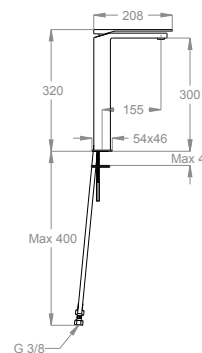

Miscelatore lavabo con prolunga h. 320 mm, interasse 155 mm, SENZA SCARICO.