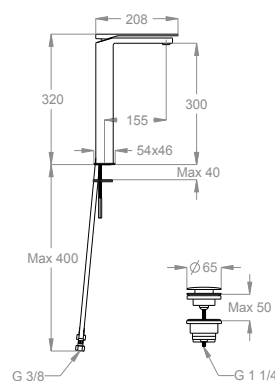

Miscelatore lavabo con prolunga h. 320 mm, interasse 155 mm, CON SCARICO CLIC/CLAC.

Finiture disponibili

Chrome

10.00
Chrome

Black to White

28.00
Burning Black

36.00
Dark Graphite

38.00
Warm Grey

Articolo a risparmio idrico.

6 L/min

Articolo dotato di scarico clic/clac.

0410050