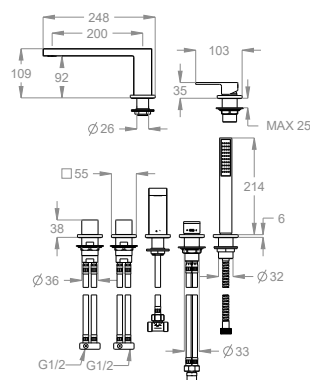

Gruppo bordo vasca a cinque fori al piano, con rubinetti per bocca di erogazione e miscelatore per doccetta anticalcare.

## Dettagli tecnici

Articolo che prevede un'installazione al piano.

Articolo dotato di rompigitto.

0500624

Codice articolo della doccetta.

0500713

Articolo dotato di sistema con ugelli anticalcare Fast&Easy Clean, per la rimozione del calcare con un semplice gesto della mano.

Articolo con cartuccia a dischi ceramici.

0590546

Articolo con vitone ceramico 90°.

0590401

Lunghezza del flessibile antitorsione in ottone doppia aggraffatura.

L=1500