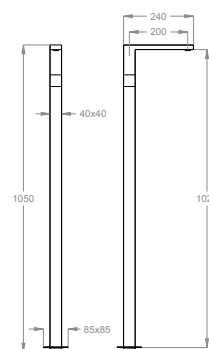

Bocca di erogazione a pavimento, ingresso acqua 1/2", interasse 200 mm, h. 1050 mm.

Finiture disponibili

Chrome

10.00
Chrome

Black to White

28.00
Burning Black

36.00
Dark Graphite

38.00
Warm Grey