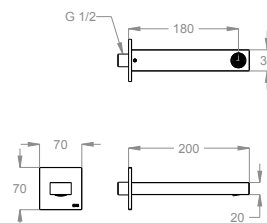

Bocca di erogazione a parete, ingresso acqua 1/2", interasse 180 mm, lunghezza 200 mm.

Finiture disponibili

Chrome

10.00
Chrome

Black to White

28.00
Burning Black

36.00
Dark Graphite

38.00
Warm Grey