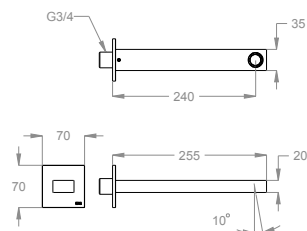

Bocca di erogazione a parete, ingresso acqua 3/4", interasse 240 mm, lunghezza 255 mm.

Finiture disponibili

Chrome

10.00
Chrome

Black to White

28.00
Burning Black

36.00
Dark Graphite

38.00
Warm Grey

79.00
Brown Caramel

Dettagli tecnici

Articolo che prevede un'installazione a parete.

Articolo dotato di rompigitto.

0500624