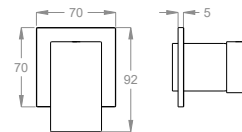

Parte esterna miscelatore incasso a parete.

Finiture disponibili

Chrome

10.00
Chrome

Black to White

28.00
Burning Black

36.00
Dark Graphite

38.00
Warm Grey

79.00
Brown Caramel

Dettagli tecnici

Articolo che prevede un'installazione a parete.

Articoli complementari necessari

05.2430.4 - Parte incasso miscelatore a parete ad una uscita.