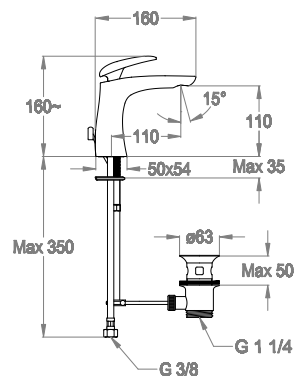

Waschtisch-Einhebelmischer, Höhe 160 mm, Ausladung 110 mm, mit Ablaufgarnitur und Zugstange.

**Verfügbare Ausführungen**

**Chrome**

10.00  
Chrome

**Chrome + Corian®**

10.20  
Chrome + Glacier White  
Corian®