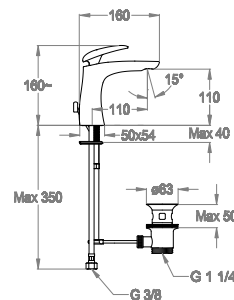

Miscelatore lavabo h. 160 mm, interasse 110 mm, CON SCARICO E SALTERELLO.

Finiture disponibili

Chrome

10.00
Chrome

Chrome + Corian®

10.20
Chrome + Glacier White
Corian®

10.28
Chrome + Deep Nocturne
Corian®

Dettagli tecnici

Articolo a risparmio idrico.

0590539

0410080

6 L/min