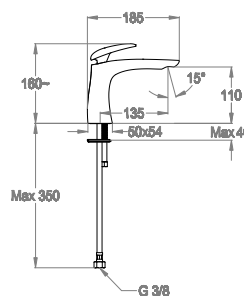

Miscelatore lavabo h. 160 mm, interasse 135 mm, SENZA SCARICO.

Finiture disponibili

Chrome		Chrome + Corian®			
	10.00 Chrome		10.20 Chrome + Glacier White Corian®		
			10.28 Chrome + Deep Nocturne Corian®		
Black to White + Corian®					
	28.28 Burning Black + Deep Nocturne Corian®		36.28 Dark Graphite + Deep Nocturne Corian®		
			20.20 White Chalk + Glacier White Corian®		
			31.20 Icy Grey + Glacier White Corian®		
Matt Luxe + Corian®					
	62.20 Sparkling Silver + Glacier White Corian®		60.28 Ravishing Gold + Deep Nocturne Corian®		61.28 Gentle Copper + Deep Nocturne Corian®
			62.28 Sparkling Silver + Deep Nocturne Corian®		63.28 Royal Black + Deep Nocturne Corian®
					64.28 Silky Rose + Deep Nocturne Corian®
Matt Golden + Corian®					
	43.28 Matt Majestic Gold + Deep Nocturne Corian®		45.28 Matt Deluxe Gold + Deep Nocturne Corian®		
Special Outfits + Corian®					
	76.28 Ocean Dream + Deep Nocturne Corian®		77.28 Blazing Sunset + Deep Nocturne Corian®		
			78.28 Mocha Coffee + Deep Nocturne Corian®		
			79.28 Brown Caramel + Deep Nocturne Corian®		

Dettagli tecnici

Articolo che prevede un'installazione al piano.

Articolo dotato di aeratore cachè.

Articolo con attacchi flessibili.

Articolo con cartuccia a dischi ceramici.

Articolo a risparmio idrico.

0590539