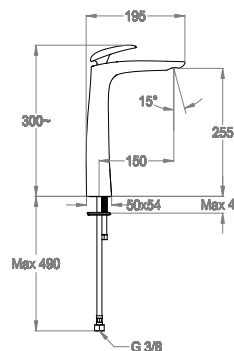

Miscelatore lavabo h. 300 mm, interasse 150 mm, SENZA SCARICO.

Finiture disponibili

Chrome

10.00
Chrome

Chrome + Corian®

10.20
Chrome + Glacier White
Corian®

10.28
Chrome + Deep Nocturne
Corian®

Black to White + Corian®

Articolo con cartuccia a dischi ceramici.

0590539

Articolo a risparmio idrico.

6 L/min