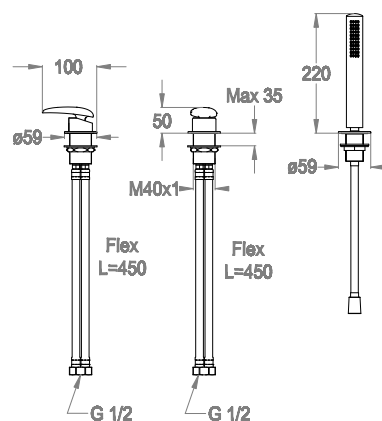

Gruppo bordo vasca a tre fori al piano, con deviatore e doccetta duplex, senza bocca.

## Dettagli tecnici

Articolo che prevede un'installazione al piano.

Codice articolo della doccetta.

0500715

Articolo dotato di sistema con ugelli anticalcare Fast&Easy Clean, per la rimozione del calcare con un semplice gesto della mano.

Articolo con cartuccia a dischi ceramici.

0590538

Articolo con cartuccia deviatrice.

0590540

Lunghezza del flessibile antitorsione in ottone doppia aggraffatura.

L=1500