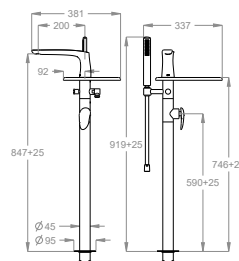

Parte esterna gruppo bordo vasca a pavimento, con miscelatore per bocca di erogazione, deviatore per doccia anticalcare e mensola portaoggetti in DuPont™ Corian®.

Finiture disponibili

Chrome		Chrome + Corian®			
	10.00 Chrome		10.20 Chrome + Glacier White Corian®		
			10.28 Chrome + Deep Nocturne Corian®		
Black to White + Corian®					
	28.28 Burning Black + Deep Nocturne Corian®		36.28 Dark Graphite + Deep Nocturne Corian®		
			20.20 White Chalk + Glacier White Corian®		
			31.20 Icy Grey + Glacier White Corian®		
Matt Luxe + Corian®					
	62.20 Sparkling Silver + Glacier White Corian®		60.28 Ravishing Gold + Deep Nocturne Corian®		61.28 Gentle Copper + Deep Nocturne Corian®
			62.28 Sparkling Silver + Deep Nocturne Corian®		63.28 Royal Black + Deep Nocturne Corian®
			64.28 Silky Rose + Deep Nocturne Corian®		
Matt Golden + Corian®					
	43.28 Matt Majestic Gold + Deep Nocturne Corian®		45.28 Matt Deluxe Gold + Deep Nocturne Corian®		
Special Outfits + Corian®					
	76.28 Ocean Dream + Deep Nocturne Corian®		77.28 Blazing Sunset + Deep Nocturne Corian®		78.28 Mocha Coffee + Deep Nocturne Corian®
					79.28 Brown Caramel + Deep Nocturne Corian®

Dettagli tecnici

Articolo che prevede un'installazione a pavimento.

Articolo dotato di rompigetto.

0500624

Codice articolo della doccia.

0540088

Articolo dotato di sistema con ugelli anticalcare Fast&Easy Clean, per la rimozione del calcare con un semplice gesto della mano.

Articolo con cartuccia a dischi ceramici.

0590538

Lunghezza del flessibile antitorsione in PVC.

L=1500

Articoli complementari necessari

05.2146.4 - Parte incasso miscelatore a pavimento.