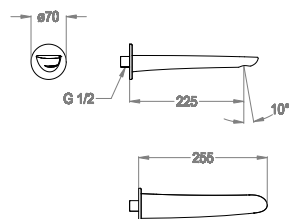

Bocca di erogazione a parete, ingresso acqua 1/2", interasse 225 mm, lunghezza 255 mm.