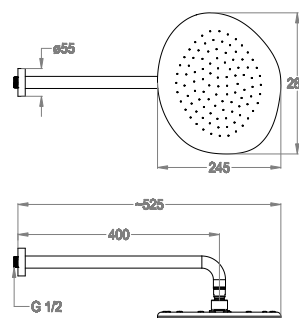

Soffione doccia a parete 280x245 mm.

Finiture disponibili

Chrome

10.00
Chrome

Black to White

28.00
Burning Black

36.00
Dark Graphite

38.00
Warm Grey

79.00
Brown Caramel

Dettagli tecnici

Articolo che prevede un'installazione a parete.

Misura del soffione doccia tondo.

245X280

Numero ugelli del soffione doccia.

100

Articolo dotato di sistema con ugelli anticalcare Fast&Easy Clean, per la rimozione del calcare con un semplice gesto della mano.

Articolo a risparmio idrico.

7 L/min