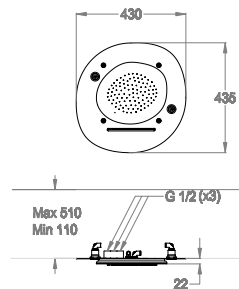

Fertigmontageset zu UP-Multifunktions-Regenbrause zur Deckenmontage, 435x430 mm aus Edelstahl mit Regen-, Wasserfallstrahl und Verneblerdüsen.

Verfügbare Ausführungen

Chrome

10.00
Chrome

Black to White

28.00
Burning Black

77.00
Blazing Sunset

78.00
Mocha Coffee

79.00
Brown Caramel

Technische Details

Artikel, für den eine Zwischendecke benötigt wird.

Wasseranschluss.

G 1/2 x3

Abmessung der runden/ovalen Kopfbrause.