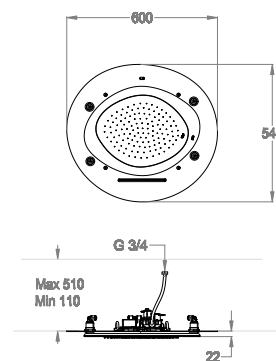

Parte esterna soffione doccia incasso a soffitto 600x540 mm, multifunzione con getto pioggia, cascata e nebulizzato, e con LED RGB e telecomando.

Finiture disponibili

Chrome + Corian®

10.20
Chrome + Glacier White
Corian®

G 3/4

Misura del soffione doccia tondo.

600x540

Numero ugelli del soffione doccia.

125

Articolo dotato di sistema con ugelli anticalcare Fast&Easy Clean, per la rimozione del calcare con un semplice gesto della mano.

93.7295.8

Parte esterna soffione doccia incasso a soffitto 600x540 mm, multifunzione con getto pioggia, cascata e nebulizzato, e con LED RGB e telecomando.

Note: Articolo che necessita impianto idraulico con 1 tubo di alimentazione.