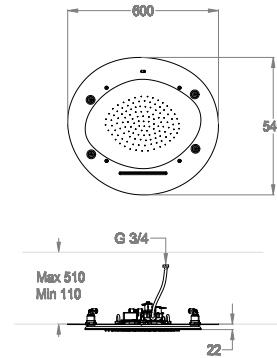

Fertigmontageset zu UP-Multifunktions-Regenbrause zur Deckenmontage, 600x540 mm mit Regen-, Wasserfallstrahl und Verneblerdüsen, RGB-LED mit Fernbedienung.

Verfügbare Ausführungen

Chrome

10.00
Chrome

Black to White

Abmessung der runden/ovalen Kopfbrause.

600x540

Anzahl der Düsen der Kopfbrause.

125

Artikel mit System von Kalkschutzdüsen Fast&Easy Clean zur Entfernung von Kalkablagerungen mit einer einfachen Handbewegung.