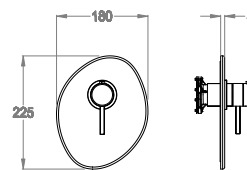

Parte esterna miscelatore doccia incasso termostatico a parete con rubinetto d'arresto.

Finiture disponibili

Chrome

10.00
Chrome

Black to White

28.00
Burning Black

36.00
Dark Graphite

38.00
Warm Grey

79.00
Brown Caramel

Dettagli tecnici

Articolo che prevede un'installazione a parete.

Articolo termostatico.

Thermo

Articolo con cartuccia termostatica.

0590581

Articolo con due entrate e una uscita.