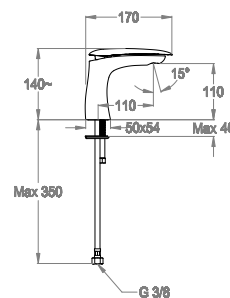

Miscelatore lavabo h. 140 mm, interasse 110 mm, SENZA SCARICO.

## Dettagli tecnici

Articolo che prevede un'installazione al piano.

Articolo dotato di aeratore cachè.

Articolo con attacchi flessibili.

Articolo con cartuccia a dischi ceramici.

0590539

Articolo a risparmio idrico.