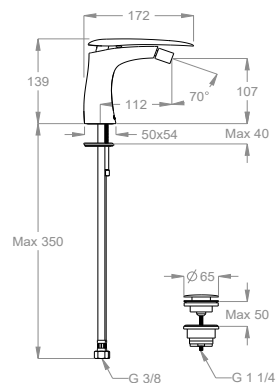

Miscelatore bidet h. 140 mm, interasse 110 mm, CON SCARICO CLIC/CLAC.

Finiture disponibili

| Chrome | | Chrome + Corian® | | | |
|---------------------------|---|------------------|---|--|--|
| | 10.00 Chrome | | 10.20 Chrome + Glacier White Corian® | | |
| | | | 10.28 Chrome + Deep Nocturne Corian® | | |
| Black to White + Corian® | | | | | |
| | 28.28 Burning Black + Deep Nocturne Corian® | | 36.28 Dark Graphite + Deep Nocturne Corian® | | |
| | | | 20.20 White Chalk + Glacier White Corian® | | |
| | | | 31.20 Icy Grey + Glacier White Corian® | | |
| Matt Luxe + Corian® | | | | | |
| | 62.20 Sparkling Silver + Glacier White Corian® | | 60.28 Ravishing Gold + Deep Nocturne Corian® | | 61.28 Gentle Copper + Deep Nocturne Corian® |
| | | | 62.28 Sparkling Silver + Deep Nocturne Corian® | | 63.28 Royal Black + Deep Nocturne Corian® |
| | | | | | 64.28 Silky Rose + Deep Nocturne Corian® |
| Matt Golden + Corian® | | | | | |
| | 43.28 Matt Majestic Gold + Deep Nocturne Corian® | | 45.28 Matt Deluxe Gold + Deep Nocturne Corian® | | |
| Special Outfits + Corian® | | | | | |
| | 76.28 Ocean Dream + Deep Nocturne Corian® | | 77.28 Blazing Sunset + Deep Nocturne Corian® | | |
| | | | 78.28 Mocha Coffee + Deep Nocturne Corian® | | |
| | | | 79.28 Brown Caramel + Deep Nocturne Corian® | | |

Dettagli tecnici

Articolo che prevede un'installazione al piano.

Articolo dotato di aeratore orientabile.

Articolo con attacchi flessibili.

Articolo con cartuccia a dischi ceramici.

Articolo a risparmio idrico.

Articolo dotato di scarico clic/clac.

0590539

6 L/min

0410050