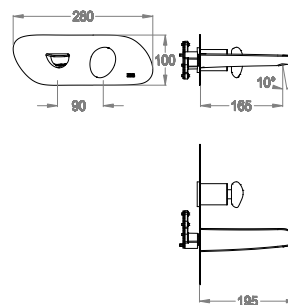

Parte esterna miscelatore lavabo incasso a parete con piastra, lunghezza 195 mm, interasse 165 mm.