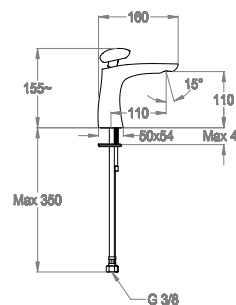

Miscelatore lavabo h. 155 mm, interasse 110 mm, SENZA SCARICO.

Finiture disponibili

Chrome + Corian®

- | | |
|--|--|
| | |
| 10.20
Chrome + Glacier White
Corian® | 10.28
Chrome + Deep Nocturne
Corian® |

Black to White + Corian®