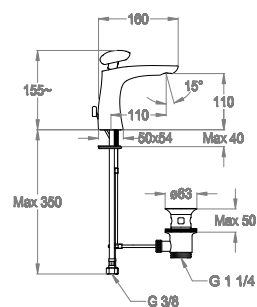

Miscelatore lavabo h. 155 mm, interasse 110 mm, CON SCARICO E SALTERELLO.

Finiture disponibili

Chrome + Corian®

10.20
Chrome + Glacier White
Corian®

10.28
Chrome + Deep Nocturne
Corian®

Dettagli tecnici

Articolo che prevede un'installazione al piano.

Articolo dotato di aeratore cachè.

0500629

Articolo con attacchi flessibili.

Articolo con cartuccia a dischi ceramici.

0590539

Articolo dotato di scarico e asta con salterello.

0410080

Articolo a risparmio idrico.