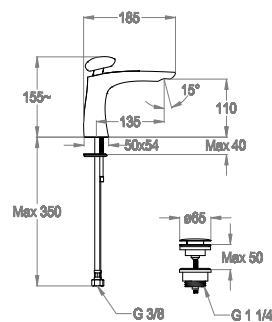

Miscelatore lavabo h. 155 mm, interasse 135 mm, CON SCARICO CLIC/CLAC.

Finiture disponibili

Chrome + Corian®

- | | |
|--|--|
| | |
| 10.20
Chrome + Glacier White
Corian® | 10.28
Chrome + Deep Nocturne
Corian® |