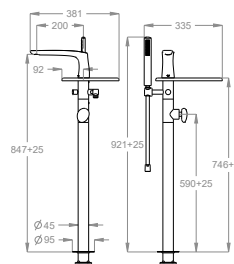

Parte esterna gruppo bordo vasca a pavimento, con miscelatore per bocca di erogazione, deviatore per doccetta anticalcare e mensola portaoggetti in DuPont™ Corian®.

## Dettagli tecnici

Articolo che prevede un'installazione a pavimento.

Articolo dotato di rompigitto.

0500624

Codice articolo della doccetta.

0540088

Articolo dotato di sistema con ugelli anticalcare Fast&Easy Clean, per la rimozione del calcare con un semplice gesto della mano.

Articolo con cartuccia a dischi ceramici.

0590538

Lunghezza del flessibile antitorsione in PVC.

L=1500