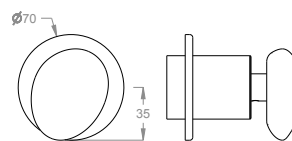

Parte esterna miscelatore incasso a parete.

Finiture disponibili

Chrome + Corian®

10.20
Chrome + Glacier White
Corian®

10.28
Chrome + Deep Nocturne
Corian®

Black to White + Corian®

28.28
Burning Black + Deep
Nocturne Corian®