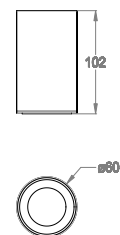

Portabicchiere da appoggio.

Finiture disponibili

Chrome

10.00
Chrome

Black to White

28.00
Burning Black

36.00
Dark Graphite

38.00
Warm Grey