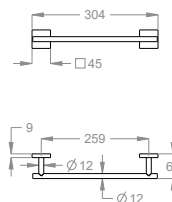

Portasciugamani a parete, lunghezza 300 mm.

Finiture disponibili

Chrome

10.00
Chrome

Black to White

28.00
Burning Black

36.00
Dark Graphite

38.00
Warm Grey