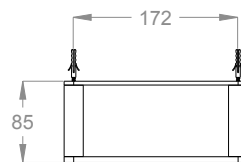

AB.CS00.D

Struttura a parete per mensola, lunghezza 200 mm.

Finiture disponibili

Stainless Steel

50.00
Stainless Steel

Dettagli tecnici

Articolo che prevede un'installazione a parete.