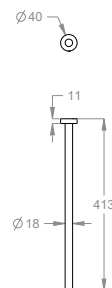

Portasciugamani a parete.

Finiture disponibili

Chrome

10.00
Chrome

Black to White

28.00
Burning Black

36.00
Dark Graphite

38.00
Warm Grey