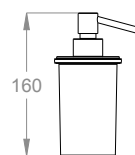

# AB.IN01.C

Dispenser in vetro da appoggio o per mensola a parete.