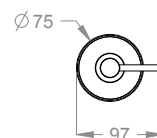

# AB.IN01.C

Dispenser in vetro da appoggio o per mensola a parete.