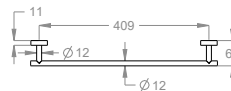

AB.IT06.B

Portasciugamani a parete, lunghezza 450 mm.

Finiture disponibili

Stainless Steel

50.00
Stainless Steel

Dettagli tecnici

Articolo che prevede un'installazione a parete.