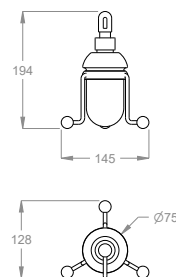

Dispenser da appoggio.

Finiture disponibili

Chrome

10.00
Chrome

Black to White

28.00
Burning Black

36.00
Dark Graphite

38.00
Warm Grey