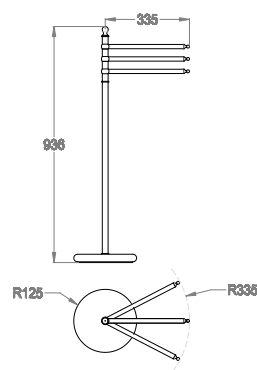

AB.ME12.A

Piantana portasciugamani.

Finiture disponibili

Chrome

10.00
Chrome

Dettagli tecnici

Articolo che prevede un'installazione a pavimento.