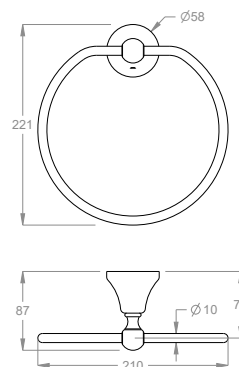

Portasciugamani circolare a parete.

Finiture disponibili

Chrome

10.00
Chrome

Black to White

28.00
Burning Black

36.00
Dark Graphite

38.00
Warm Grey