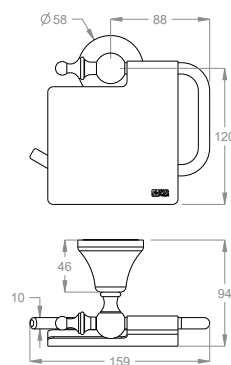

Portarotolo a parete.

Finiture disponibili

Chrome

10.00
Chrome

Black to White

28.00
Burning Black

36.00
Dark Graphite

38.00
Warm Grey