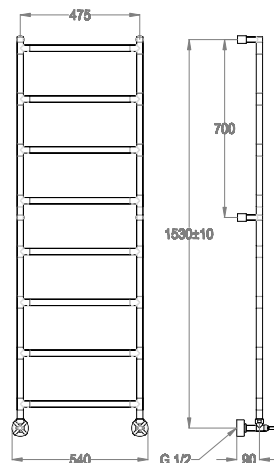

Scaldasalviette idraulico fisso h. 1530 mm, interasse 475 mm.