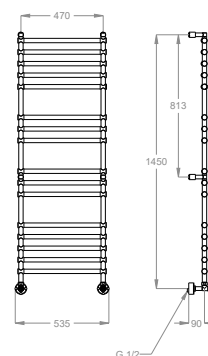

Scaldasalviette idraulico fisso h. 1480 mm, interasse 470 mm.

Finiture disponibili

Chrome

10.00
Chrome

Golden

13.00
Majestic Gold

14.00
Deluxe Gold

14.09
Deluxe Gold & Brown
Ceramic

Dettagli tecnici

Articolo che prevede un'installazione a parete.

Resa termica dell'articolo in Watt.

512

Resa termica dell'articolo in BTU/h.

1747

Resa termica dell'articolo in Kcal/h.

440